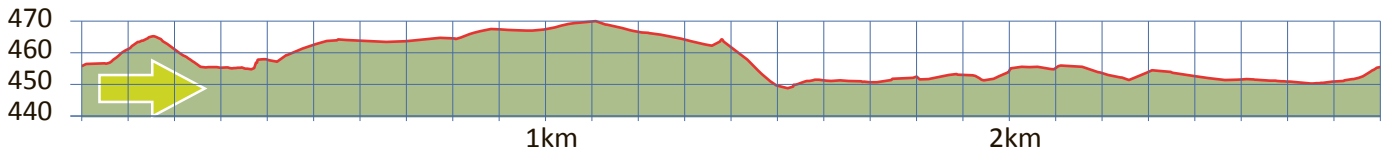

HERRENGÜTLI

5

8304 WALLISELLEN

4'660

0

2.8 km

m.ü.M.

Eingang Pflegezentrum Wägelwiesen

Bushaltestelle Alterszentrum

Parkplatz Gemeindehaus

Bistro Alterszentrum Wägelwiese

Aussicht auf Zürichs Norden