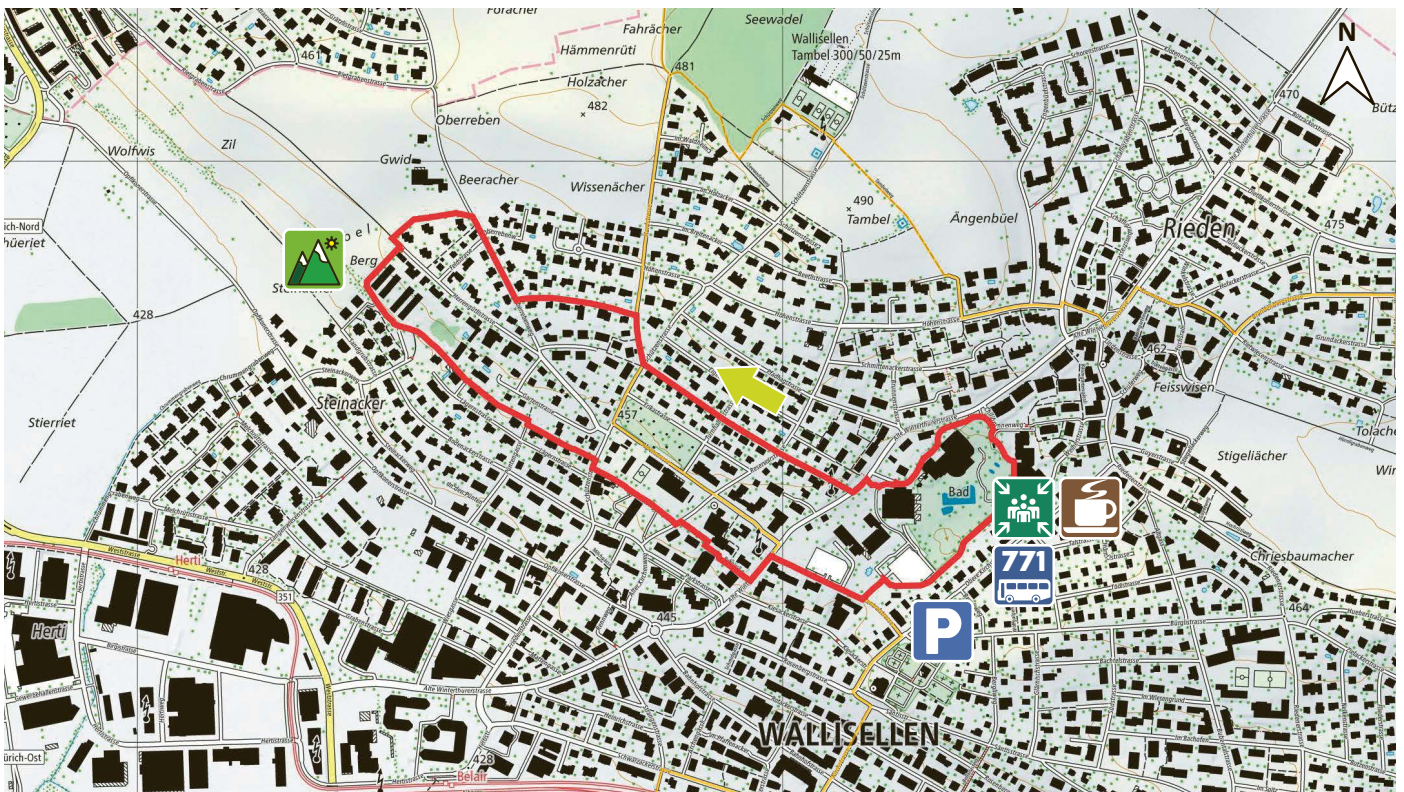

HERRENGÜTLI

5

8304 WALLISELLEN

4'660

0

2.8 km

m.ü.M.

Eingang Pflegezentrum Wägelwiesen

Bushaltestelle Alterszentrum

Parkplatz Gemeindehaus

Bistro Alterszentrum Wägelwiese

Aussicht auf Zürichs Norden